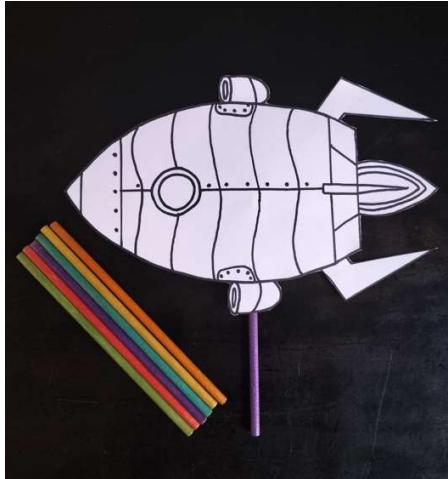

VESTUARIO Y MATERIALES

"LAS PUERTAS DEL MUNDO - CANTANIA 2023

- **VESTUARIO.**

Camiseta o camisa de color NEGRO, sin dibujos o letras. Pantalón o falda tejana.

- **PLANETA** (plantilla).

Material: cartulina blanca, cartulina fluorescente, pegamento per enganchar, cordón o hilo grueso de color blanco, tijeras y perforadora de papel.

Para construir el planeta se necesitan 2 círculos blancos y 2 de color.

- **CASAS** (plantilla).

Material: cartón duro, cartulinas de colores, pegamento para enganchar y tijeras.

Utilizaremos la plantilla de las casas per dibujar la forma sobre el cartón duro y la cartulina de color, después lo recortaremos. Para hacer las ventanas necesitaremos 4 rectángulos de 2x6cm, proponemos hacer 3 ventanas de un mismo color y 1 de otro color.

- **COHETE** (plantilla).
Material: cartulina blanca, palito de madera, cinta adhesiva transparente y tijeras.

Recomendación: imprimir el cohete de la plantilla directamente en una cartulina blanca.

- **ESPEJO** (plantilla).
Material: forro de libros plateado, cartulina plateada.

Construimos el espejo en el dorso del cartón duro. En un lado tendremos las casas y en el otro el espejo.